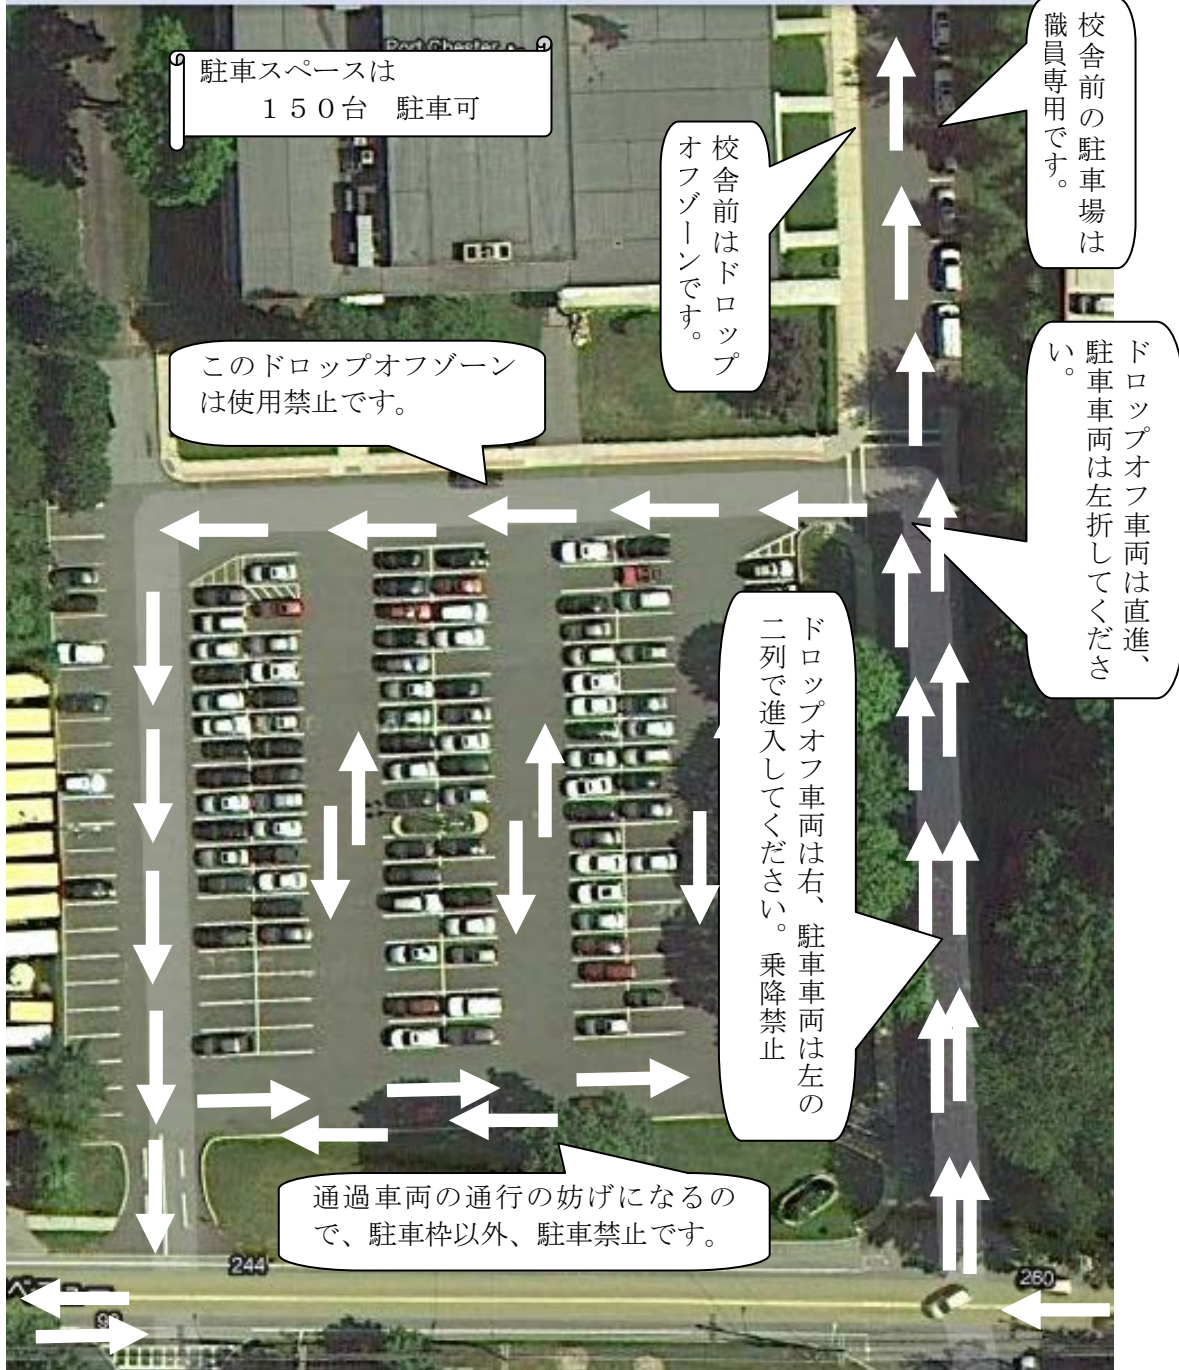

ドロップオフと駐車について

ニューヨーク補習授業校

朝の混雑緩和のため、以下のルールを守って送迎をしていただくようお願いします。

朝は午前8：55から午前9：05が大変混み合います。早めに登校（ドロップオフは8：45以降）する等のご協力をお願いします。

ドロップオフできるのは、初等部3年生以上です。

駐車可能場所

- ① 学校脇の駐車場
- ② 運動会時に使用したサッカーフィールド (右折入場・右折退場厳守)

駐車不可場所

- ① ショッピングモール駐車場
- ② 学校のグラウンド (運動場)