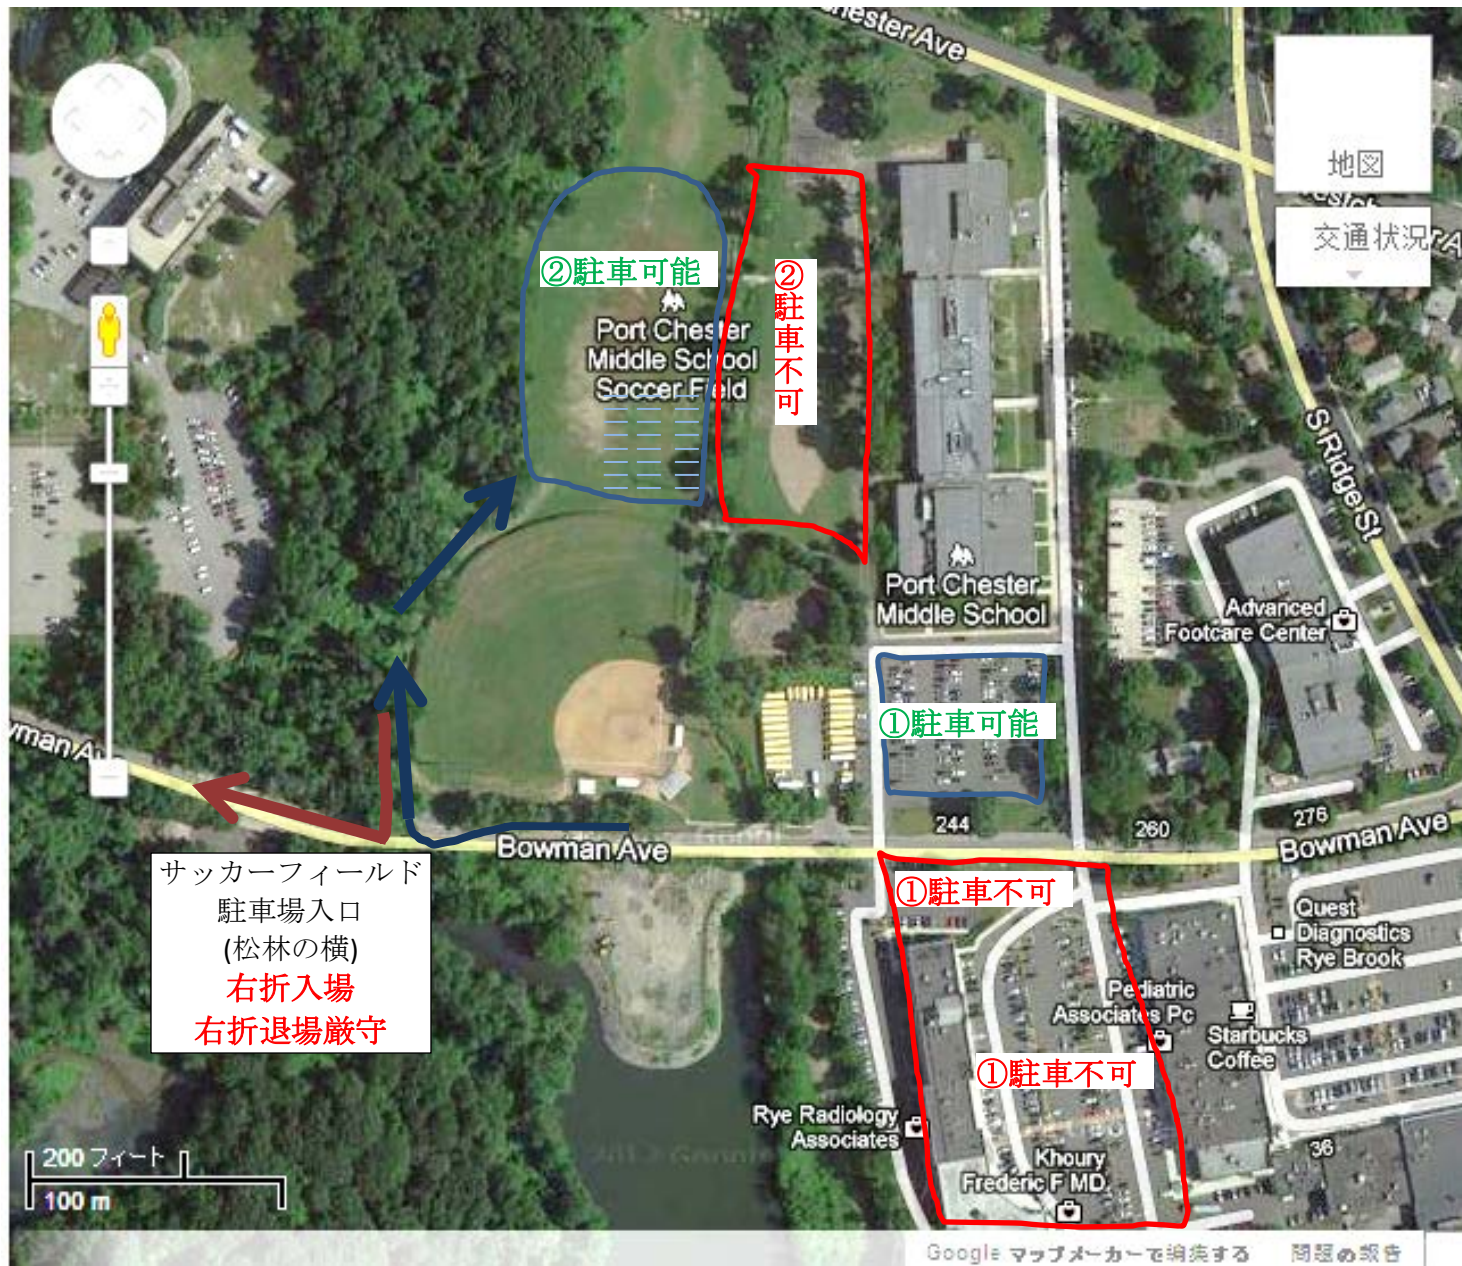

ドロップオフと駐車について

ニューヨーク補習授業校

朝の混雑緩和のため、以下のルールを守って送迎をしていただくようお願いします。

朝は午前8：55から午前9：05が大変混み合います。早めに登校（ドロップオフは8：45以降）する等のご協力をお願いします。

ドロップオフできるのは、初等部3年生以上です。

駐車可能場所

- ① 学校脇の駐車場
- ② 運動会時に使用したサッカーフィールド (右折入場・右折退場厳守)

駐車不可場所

- ① ショッピングモール駐車場
- ② 学校のグラウンド (運動場)